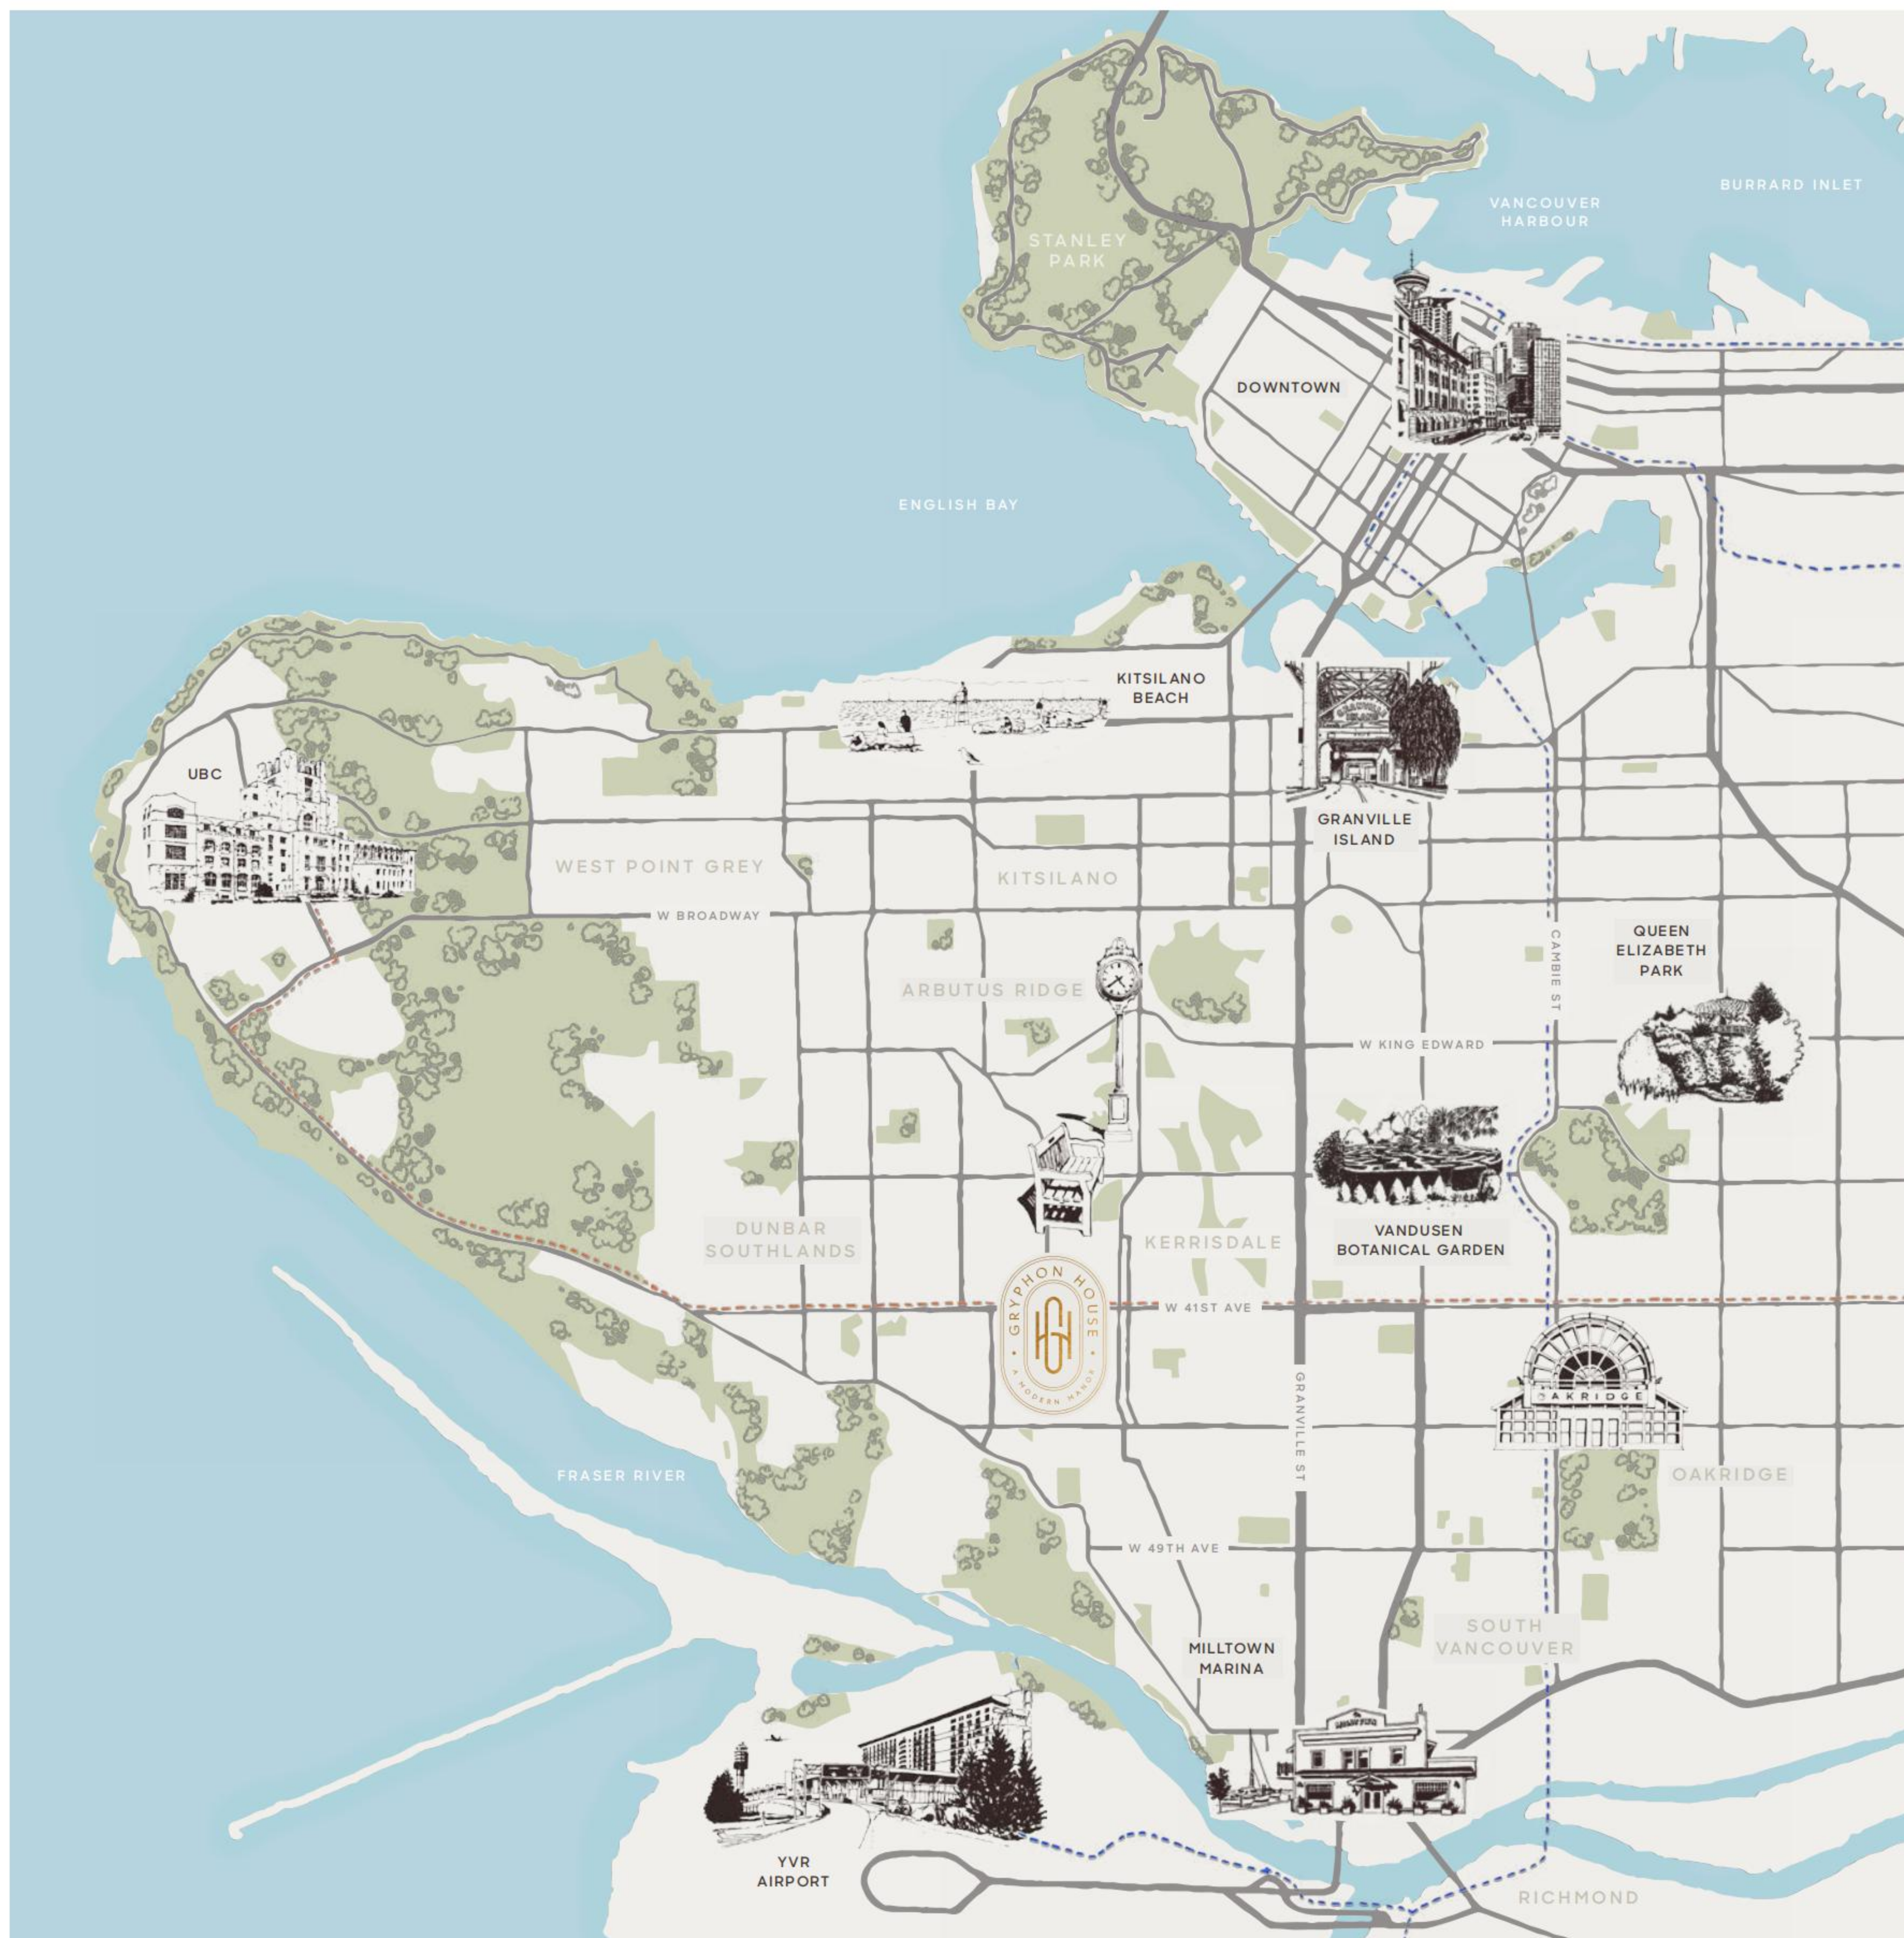

Long *Established,* *Forever Revered.*

万里挑一的优越选址，让您安居于栖息之所的同时，更为您生活提供无限方便——尊贵地段，写意人生。

- LAND MASS
- WATER
- PARK LAND
- PRIMARY ROADS
- SECONDARY ROADS
- TRAINLINES
- RAPID BUSLINE